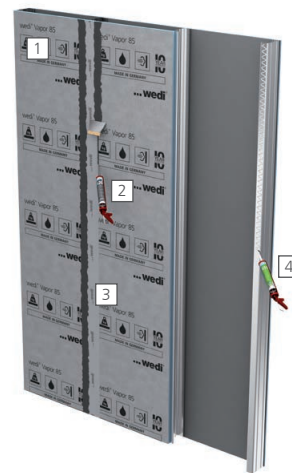

wedi Vapor 85 & wedi 620

Die perfekte Kombination aus Dampfbremse und Abdichtung

wedi Vapor 85 ist eine spezielle Bauplatte mit werkseitig aufgebrachtener bahnenförmiger Dampfbremse und eignet sich ideal für anspruchsvolle Anwendungen in Räumen mit erhöhter Luftfeuchtigkeit. Die Kombination mit dem hochwertigen einkomponentigen Dichtstoff wedi 620 wird überall dort empfohlen, wo Stöße mit Dichtbändern, Dichtbahnen und Dichtformteilen entstehen.

Zur Anwendung auf Metallständerwerk wedi Vapor 85 vollflächig ansetzen und mit wedi 610 verkleben ...

... alle Stöße mit wedi Tools Dichtband unter Verwendung von wedi 620 Dichtstoff abdichten ...

... und abschließend verfiesen oder optional Putz aufbringen.

Dampfbremse und Feuchtigkeitsschutz

Verwendete Produkte

- 1 **wedi Vapor 85** ■ Bauplatte mit Beschichtung aus alkalibeständigem Glasfasergewebe und kunststoffvergütetem Mörtel sowie einseitiger, bahnenförmiger Dampfbremse (SD Wert: 92 m)
- 2 **wedi 620** ■ Systemkomponente für wedi Bauplatten mit werkseitig aufgebrachtener bahnenförmiger Dampfbremse (wedi Vapor 85) sowie wedi Abdichtungsbahnen und -details
- 3 **wedi Tools Dichtband** ■ zum sicheren Eindichten von Eck-, Anschluss- und Stoßfugen sowie Durchdringungen
- 4 **wedi 610** ■ Systemkomponente für die Verklebung und Abdichtung der wedi Bauplatten und wedi Fundo Duschelemente

wedi Vapor 85 Bauplatte ■ mit Dampfbremse

	Länge x Breite x Stärke	Fläche	Palettenbesatz	Bestell-Nr.
	2.500 x 600 x 12,5 mm	1,5 m ²	50 Stück	010702012
	2.500 x 600 x 20 mm	1,5 m ²	50 Stück	010702020
	2.500 x 900 x 12,5 mm	2,25 m ²	50 Stück	010702912
	2.500 x 900 x 20 mm	2,25 m ²	50 Stück	010702920